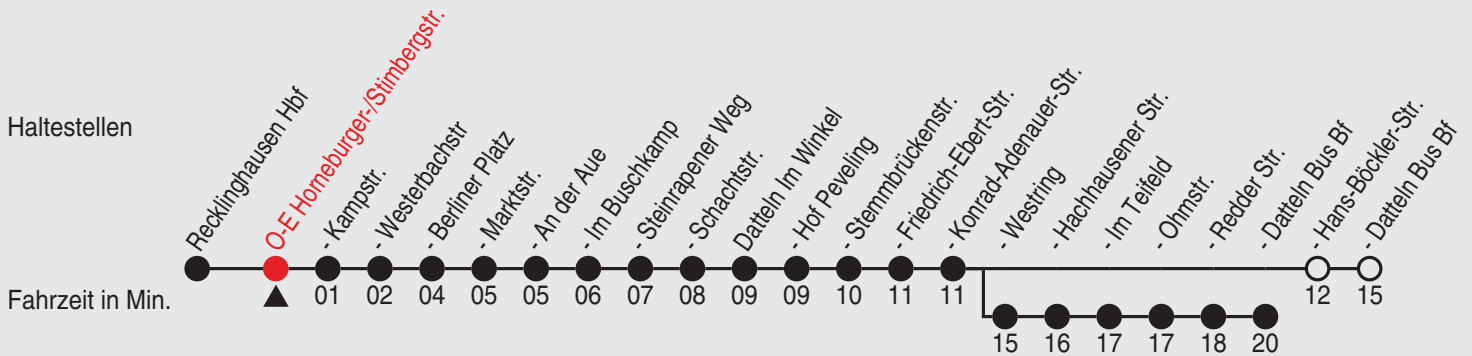

Fahrplan

Gültig ab 23.04.2020

Alle Angaben ohne Gewähr

3882/01 Horneburger-/Stimbergstr. 40-232-P-w19-3-H

232

Richtung: Datteln Bus Bf

Haltestellen

Uhr	montags - freitags
5	11 ^A 41 ^A
6	11 ^A 40 ^A
7	10 ^A 40 ^A
8	10 ^A 40 ^A
9	10 ^A 40 ^A
10	10 ^A 40 ^A
11	10 ^A 40 ^A
12	10 ^A 40 ^A
13	10 ^A 40 ^A
14	10 ^A 40 ^A
15	10 ^A 40 ^A
16	10 ^A 40 ^A
17	10 ^A 40 ^A
18	10 ^A 40 ^A
19	10 ^A 40 ^A
20	09 ^A 39 ^A
21	39 ^A
22	24
23	24
0	24

Uhr	samstags
5	39 ^A
6	39 ^A
7	39 ^A
8	09 ^A 40 ^A
9	10 ^A 40 ^A
10	10 ^A 40 ^A
11	10 ^A 40 ^A
12	10 ^A 40 ^A
13	10 ^A 40 ^A
14	10 ^A 40 ^A
15	10 ^A 40 ^A
16	10 ^A 40 ^A
17	10 ^A 40 ^A
18	10 ^A 39 ^A
19	09 ^A 39 ^A
20	09 ^A 39 ^A
21	39 ^A
22	24
23	24
0	24

24.12., 25.12., 31.12. sowie 1.1. Verkehr nach Sonderfahrplan.

Alle Busse, die in Datteln Bus Bf enden, fahren weiter als SB22, außer täglich die Fahrt um 20.28 Uhr und 00.39 Uhr

A=bis Datteln Bus Bf

Informationen zu Preisen und Tarifen erhalten Sie beim Fahrpersonal, in unseren KundenCentern und den Vertriebsstellen,