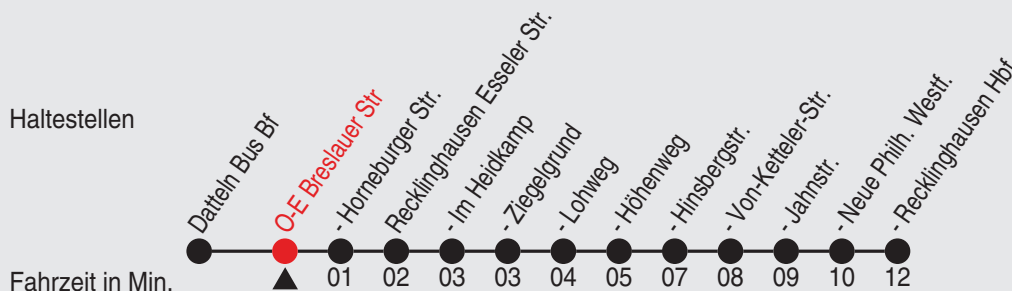

# Fahrplan

Gültig ab 23.04.2020

Alle Angaben ohne Gewähr

3425/01 Breslauer Str 40-232-P-w19-3-R

## 232

Richtung: Recklinghausen Hbf

Haltestellen

Uhr	montags - freitags
4	19 49
5	19 49
6	19 49
7	19 49
8	19 49
9	19 49
10	19 49
11	19 49
12	19 49
13	19 49
14	19 49
15	19 49
16	19 49
17	19 49
18	19 49
19	19 49
20	19 49
21	49
22	55
23	55
0	55

24.12., 25.12., 31.12. sowie 1.1. Verkehr nach Sonderfahrplan.  
 Alle Busse, die in Datteln Bus Bf enden, fahren weiter als SB22, außer täglich die Fahrt um 20.28 Uhr und 00.39 Uhr

Informationen zu Preisen und Tarifen erhalten Sie beim Fahrpersonal, in unseren KundenCentern und den Vertriebsstellen,