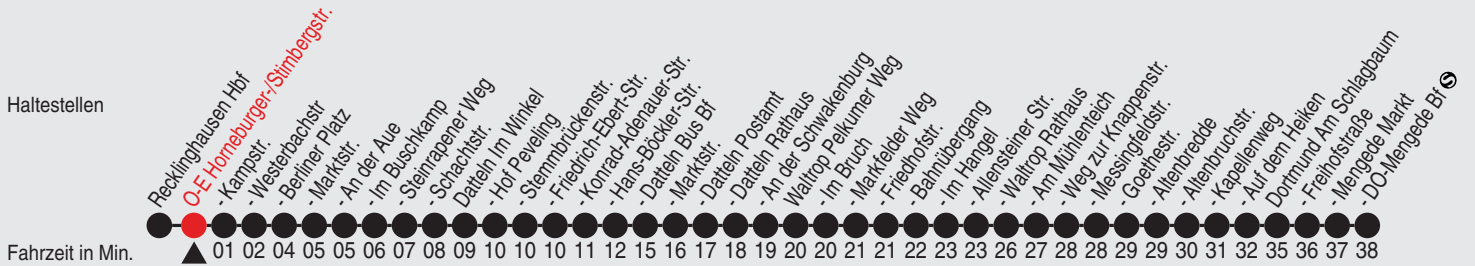

# Fahrplan

Gültig ab 14.08.2020

Alle Angaben ohne Gewähr

3882/01 Horneburger-/Stimbergstr. 40-14-P-w19-1-H

## WE 14

Richtung: Dortmund Mengede Bf

Uhr samstags	
1	27
2	27
3	27
4	
5	
6	
7	
8	
9	
10	
11	
12	
13	
14	
15	
16	
17	
18	
19	
20	
21	
22	

Uhr sonn- und feiertags	
1	27
2	27
3	27
4	
5	
6	
7	
8	
9	
10	
11	
12	
13	
14	
15	
16	
17	
18	
19	
20	
21	
22	

In der Nacht zum Samstag, Sonntag und Feiertagen. Weitere Sonderregelungen zum Fahrplan finden Sie unter [www.vestische.de](http://www.vestische.de).

Informationen zu Preisen und Tarifen erhalten Sie beim Fahrpersonal, in unseren KundenCentern und den Vertriebsstellen,