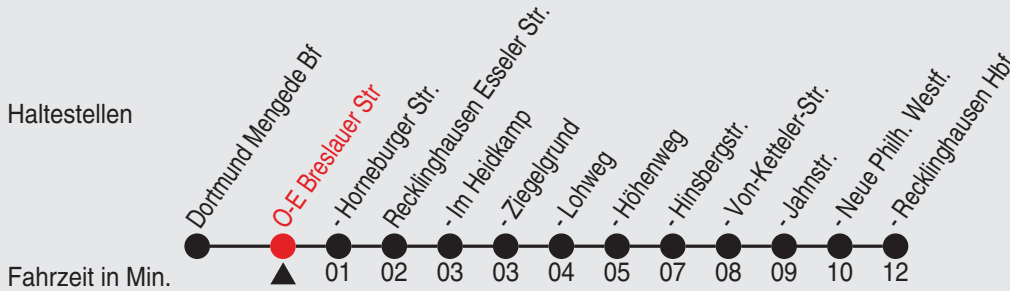

Fahrplan

Gültig ab 14.08.2020

Alle Angaben ohne Gewähr

3425/01 Breslauer Str 40-14-P-w19-1-R

WE 14

Richtung: Recklinghausen Hbf

Haltestellen

Uhr	samstags
1	55
2	55
3	55
4	
5	
6	
7	
8	
9	
10	
11	
12	
13	
14	
15	
16	
17	
18	
19	
20	
21	
22	

Uhr	sonn- und feiertags
1	55
2	55
3	55
4	
5	
6	
7	
8	
9	
10	
11	
12	
13	
14	
15	
16	
17	
18	
19	
20	
21	
22	

In der Nacht zum Samstag, Sonntag und Feiertagen. Weitere Sonderregelungen zum Fahrplan finden Sie unter www.vestische.de.

Informationen zu Preisen und Tarifen erhalten Sie beim Fahrpersonal, in unseren KundenCentern und den Vertriebsstellen,

unter www.vestische.de oder unter der Schläuen Nummer: 01806 / 50 40 30 *

* 20 Cent/Anruf aus dem Festnetz; max. 60 Cent/Anruf aus Mobilfunknetzen